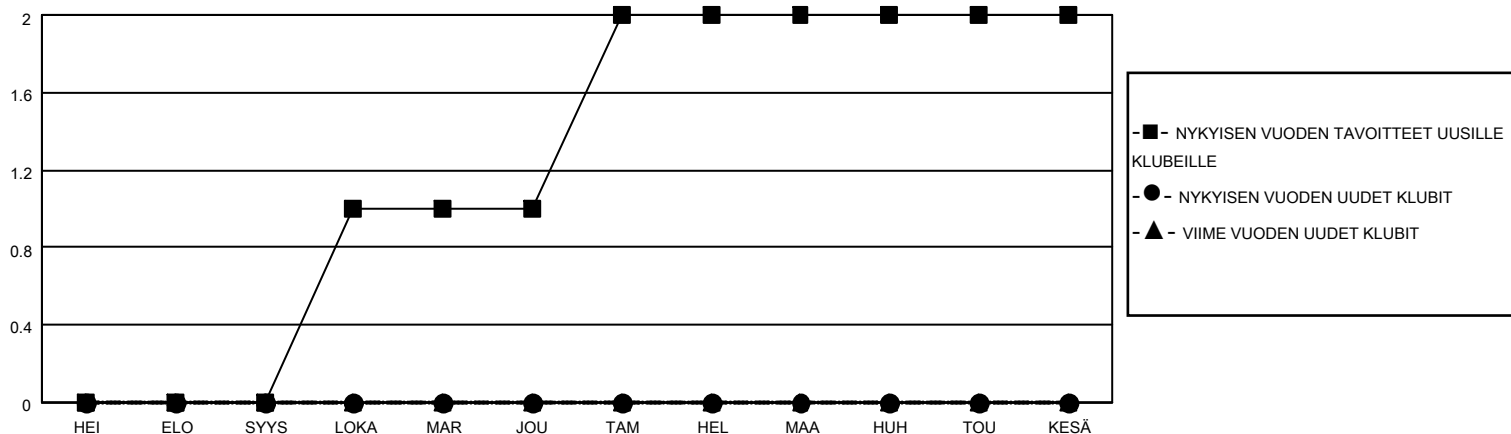

# MONTHLY MEMBERSHIP PROGRESS REPORT

SIJAINTI FINLAND

District 107 I

Results as of: 10/31/2022

Klubit				jäsenä			
TULOKSET 2022-2023				TULOKSET 2022-2023			
NELJÄNNES	UUDEN KLUBIN TAVOITE	UUDET KLUBIT	LOPETETUT KLUBIT	NELJÄNNES	JÄSENKASVUN NETTOTAVOITE	TOTEUTUNUT JÄSENKASVU	POISTETUT JÄSENET (mukaan lukien siirrot)
HEI/ELO/SYYS	0	0	0	HEI/ELO/SYYS	10	11	16
LOKA/MAR/JOU	1	0	0	LOKA/MAR/JOU	20	5	27
TAM/HEL/MAA	1	0	0	TAM/HEL/MAA	20	0	0
HUH/TOU/KESÄ	0	0	0	HUH/TOU/KESÄ	10	0	0

TAVOITTEET JA UUDET KLUBIT, KUMULATIIVINEN

TAVOITTEET JA JÄSENET, KUMULATIIVINEN

LAKKAUTETUT KLUBIT: 0

ERONNEET JÄSENET

KUOLLUT	5
KLUBI LAKKAUTETTU	0
MUU	38
<b>YHTEENSÄ</b>	<b>43</b>

9 CLUBS OF 49 LISÄNNYT YHDEN TAI USEAMMAN UUTTA JÄSENTÄ