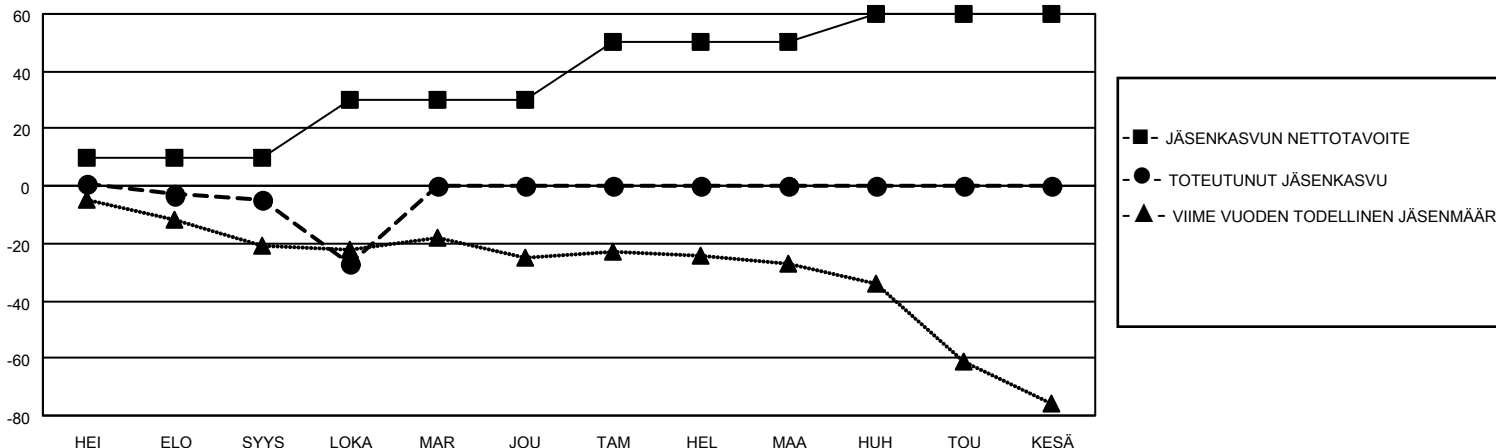

# MONTHLY MEMBERSHIP PROGRESS REPORT

SIJAINTI FINLAND

District 107 I

Results as of: 10/31/2022

Klubit				jäsenä			
TULOKSET 2022-2023				TULOKSET 2022-2023			
NELJÄNNES	UUDEN KLUBIN TAVOITE	UUDET KLUBIT	LOPETETUT KLUBIT	NELJÄNNES	JÄSENKASVUN NETTOTAVOITE	TOTEUTUNUT JÄSENKASVU	POISTETUT JÄSENET (mukaan lukien siirrot)
HEI/ELO/SYYS	0	0	0	HEI/ELO/SYYS	10	11	16
LOKA/MAR/JOU	1	0	0	LOKA/MAR/JOU	20	5	27
TAM/HEL/MAA	1	0	0	TAM/HEL/MAA	20	0	0
HUH/TOU/KESÄ	0	0	0	HUH/TOU/KESÄ	10	0	0

TAVOITTEET JA UUDET KLUBIT, KUMULATIIVINEN

TAVOITTEET JA JÄSENET, KUMULATIIVINEN

LAKKAUTETUT KLUBIT: 0

ERONNEET JÄSENET

KUOLLUT	5
KLUBI LAKKAUTETTU	0
MUU	38
<b>YHTEENSÄ</b>	<b>43</b>

9 CLUBS OF 49 LISÄNNYT YHDEN TAI USEAMMAN UUTTA JÄSENTÄ